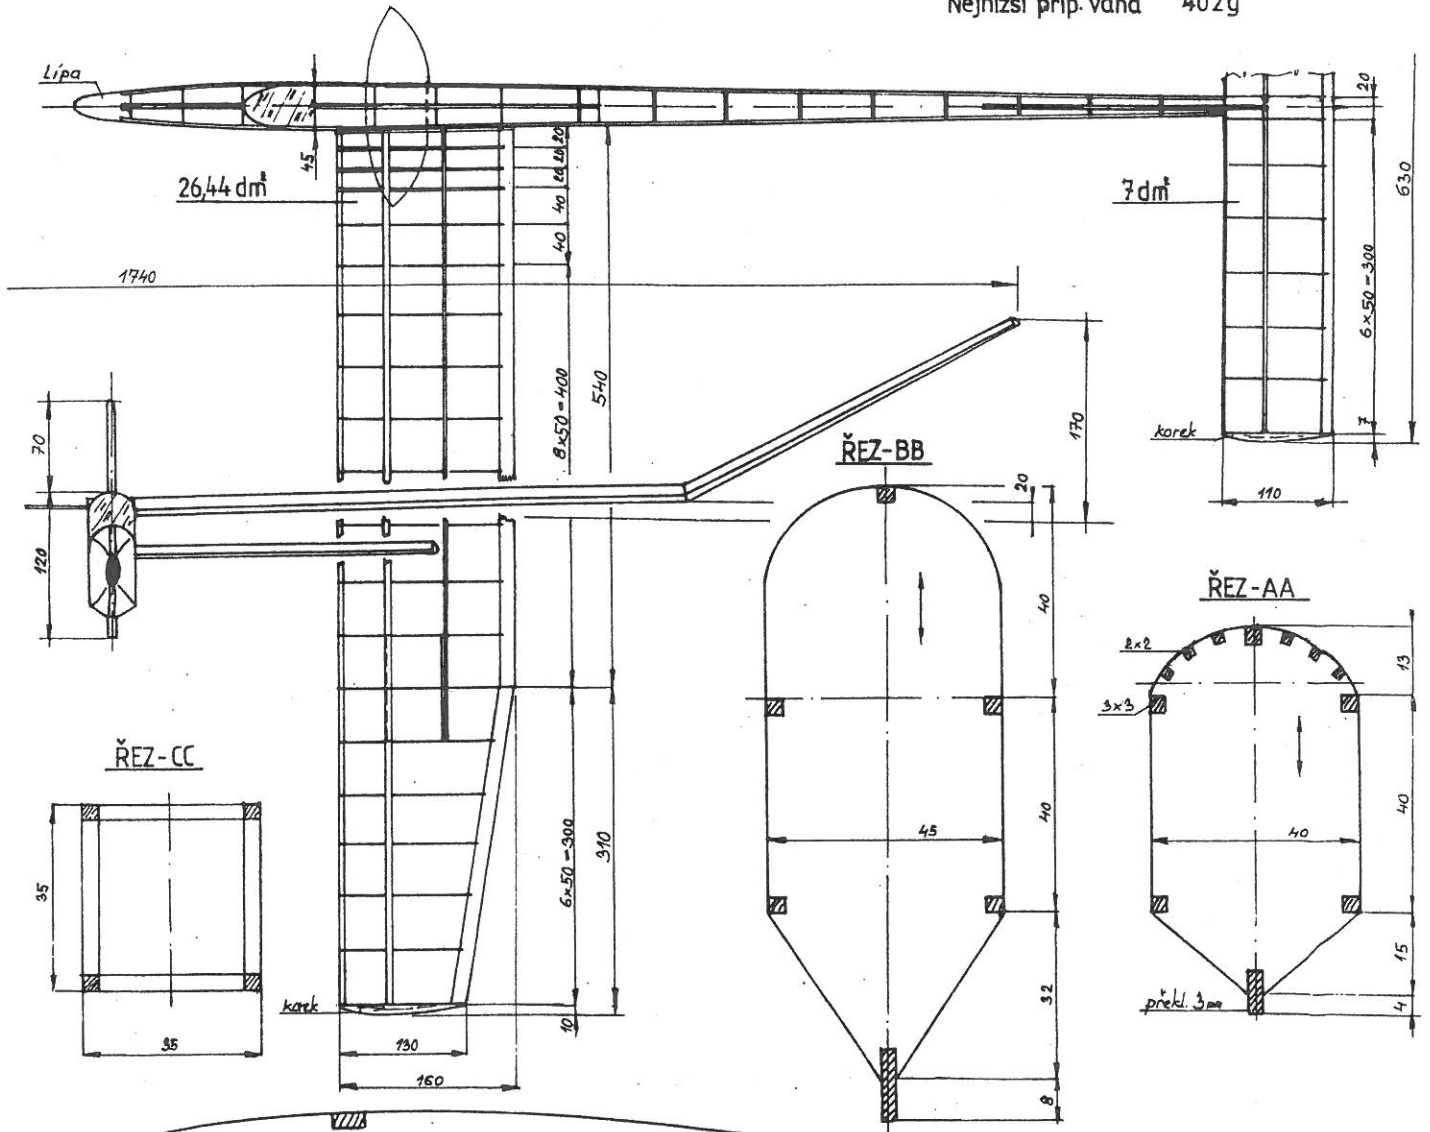

Celková plocha 33,44 dm²
 Nejnižší příp. váha 402g

Model kat. A2-1953
NV-04 „RUDOCH“