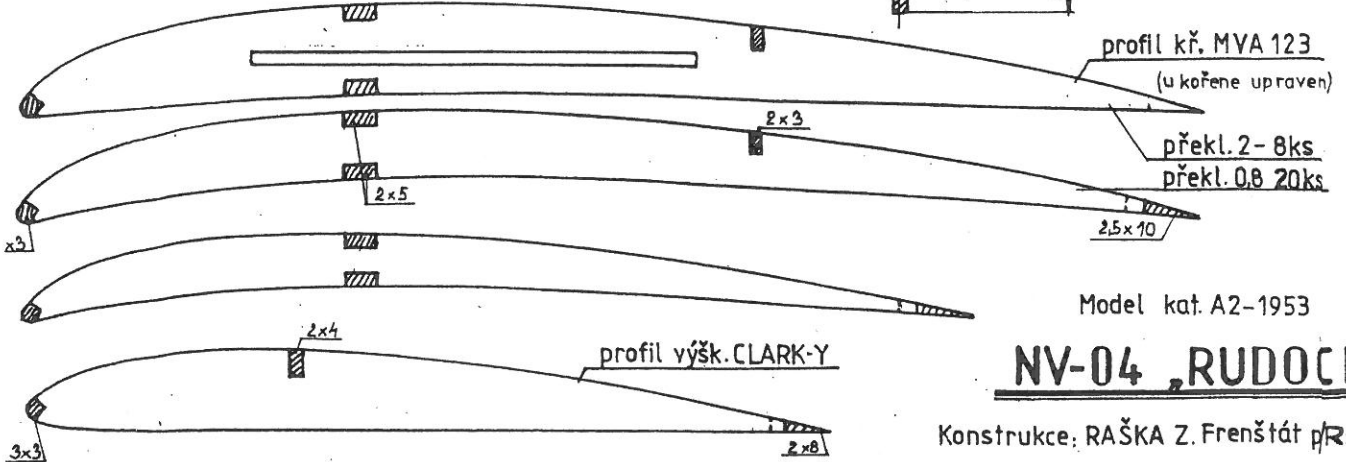

Celková plocha 33,44 dm²
 Nejnižší příp. váha 402g

Model kat. A2-1953
NV-04 „RUDOCH“